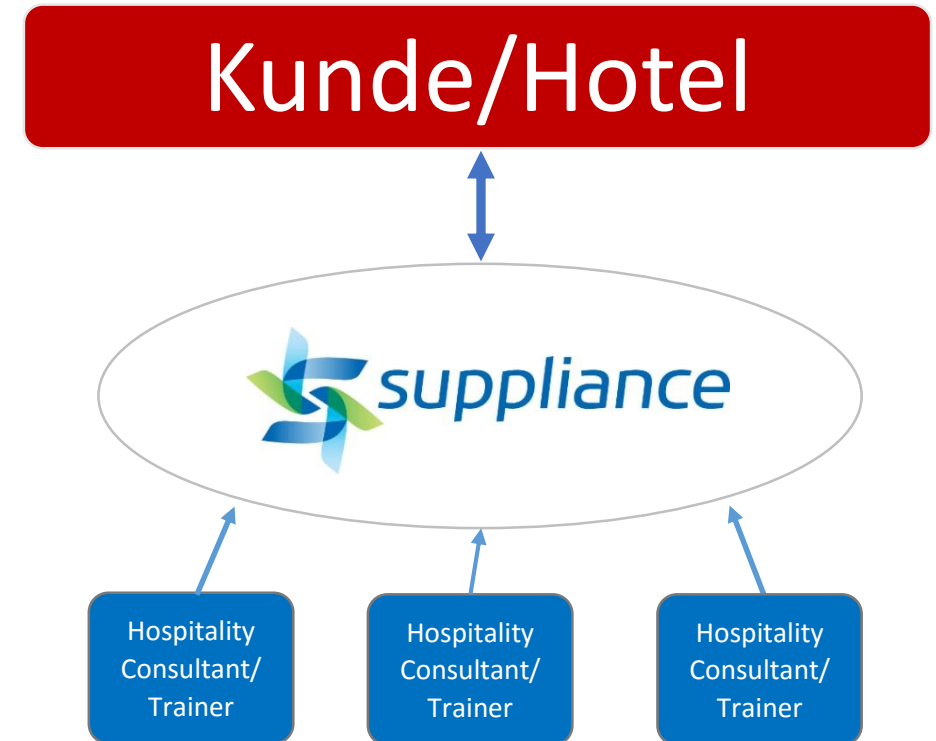

Hospitality Consulting & Training

Im Hotelalltag werden erfahrungsgemäß die bestehenden operativen Abläufe unregelmäßig hinterfragt oder angepasst. Durch die Möglichkeit als „Außenstehender“ die internen Prozesse zu analysieren und zu bewerten eröffnen sich neue Perspektiven.

Ihr Mehrwert im kurzen Überblick:

- Ihr professionelles Auftreten am Gast steigt durch optimierte, messbare und nachvollziehbare Strategien
- Ihre Mitarbeiter entwickeln sich on Property weiter und haben einen Ansprechpartner „bei sich“
- Mit Dauer der Zusammenarbeit entwickeln die Mitarbeiter neue Strategien, implementieren diese und „verkaufen ihre Entwicklung“ als Erfolg
- Die Kosten sind absehbar und amortisieren sich in kürzester Zeit.